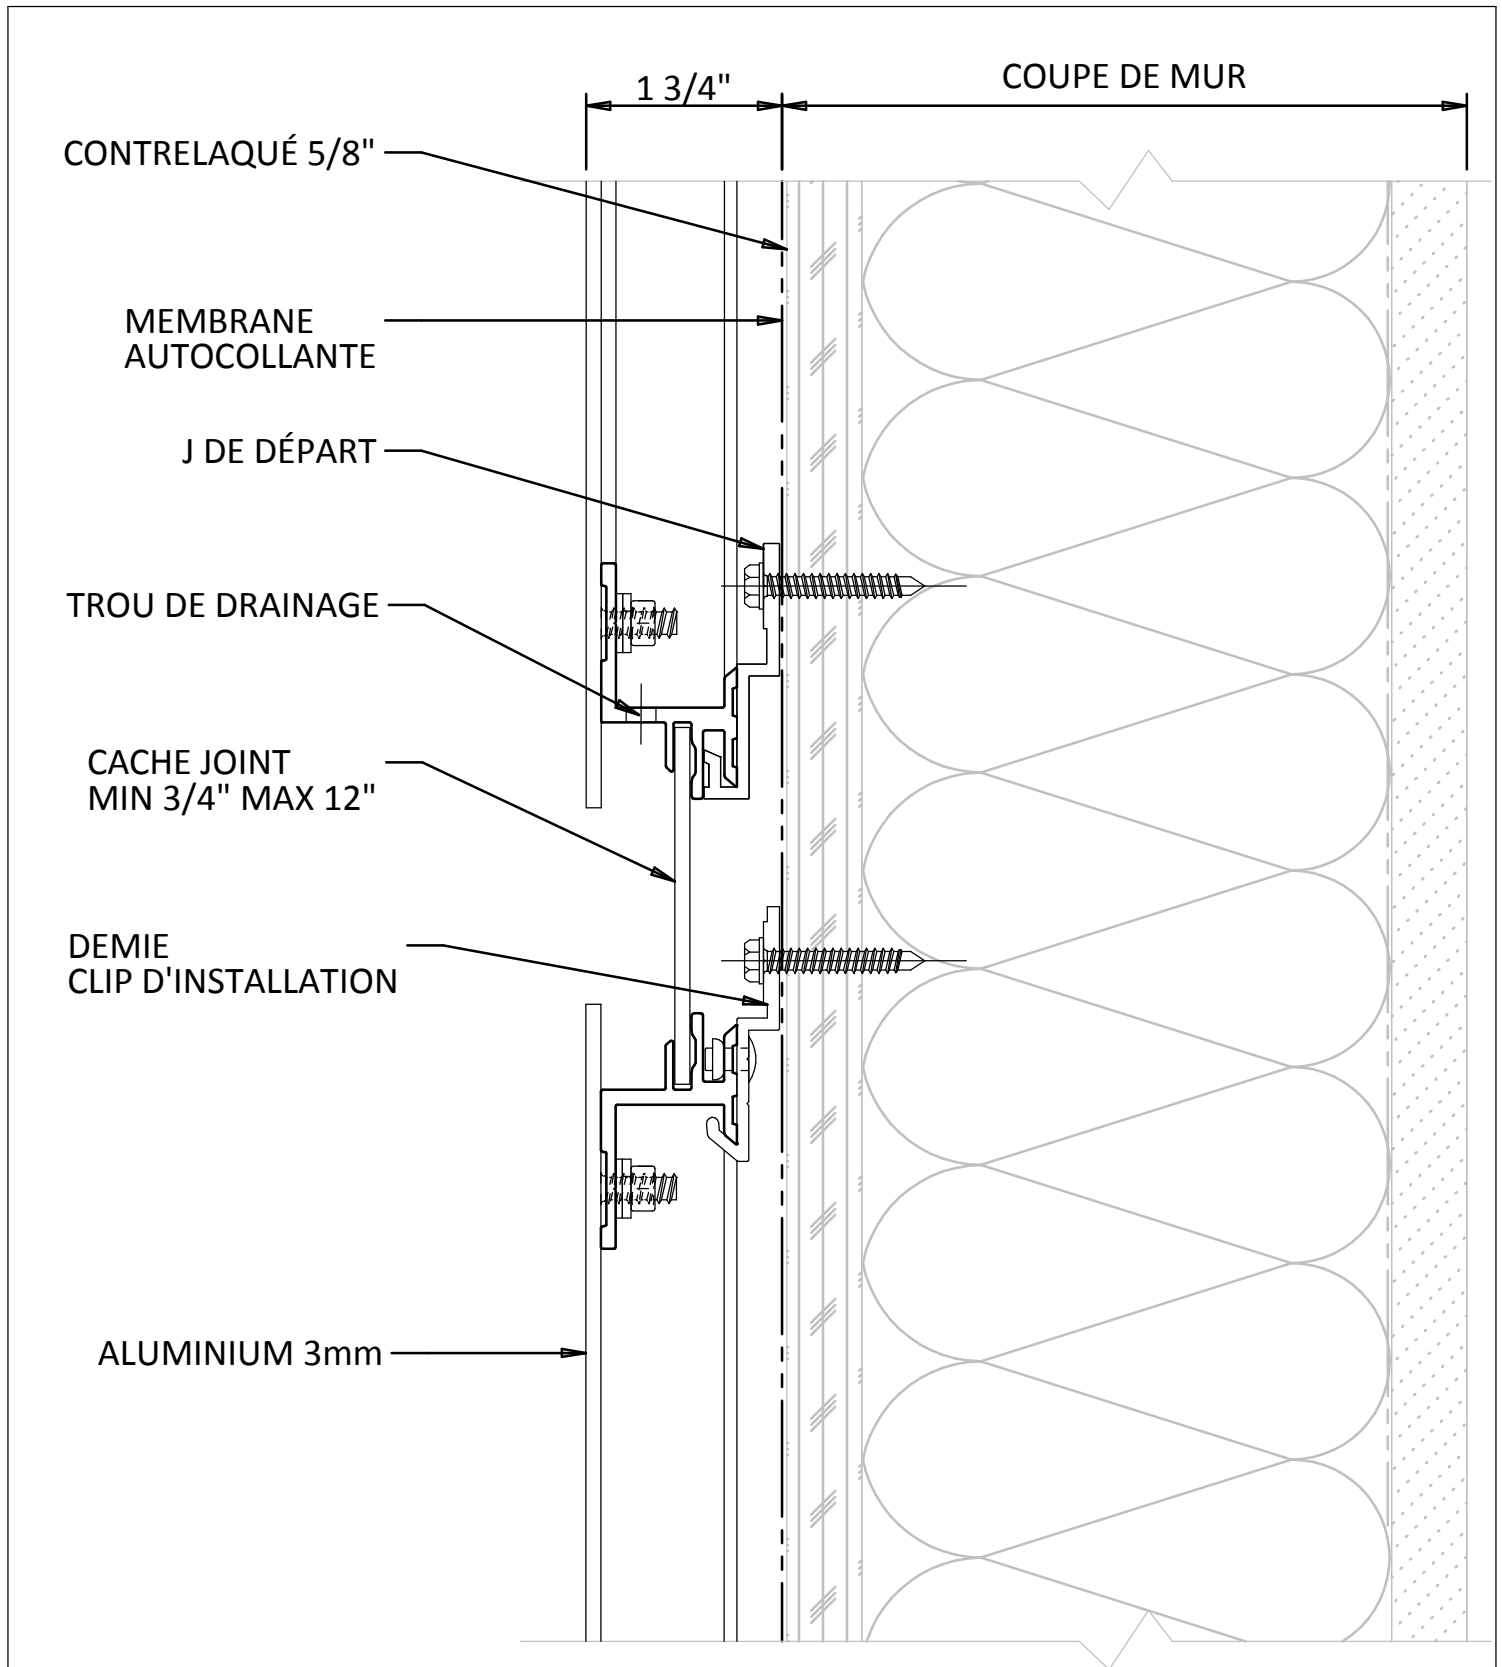

MULTIPLIS

expertise / solution / réalisation

Multi-Plis inc.:

545 Lanaudière suite 2

Repentigny, Québec

J6A-7N1

Téléphone: (450) 654-2771

Télécopieur: (450) 654-8601

web: www.multiplis.qc.ca

DÉTAIL DE JOINT
HORIZONTAL DÉCORATIF

M 1000

8