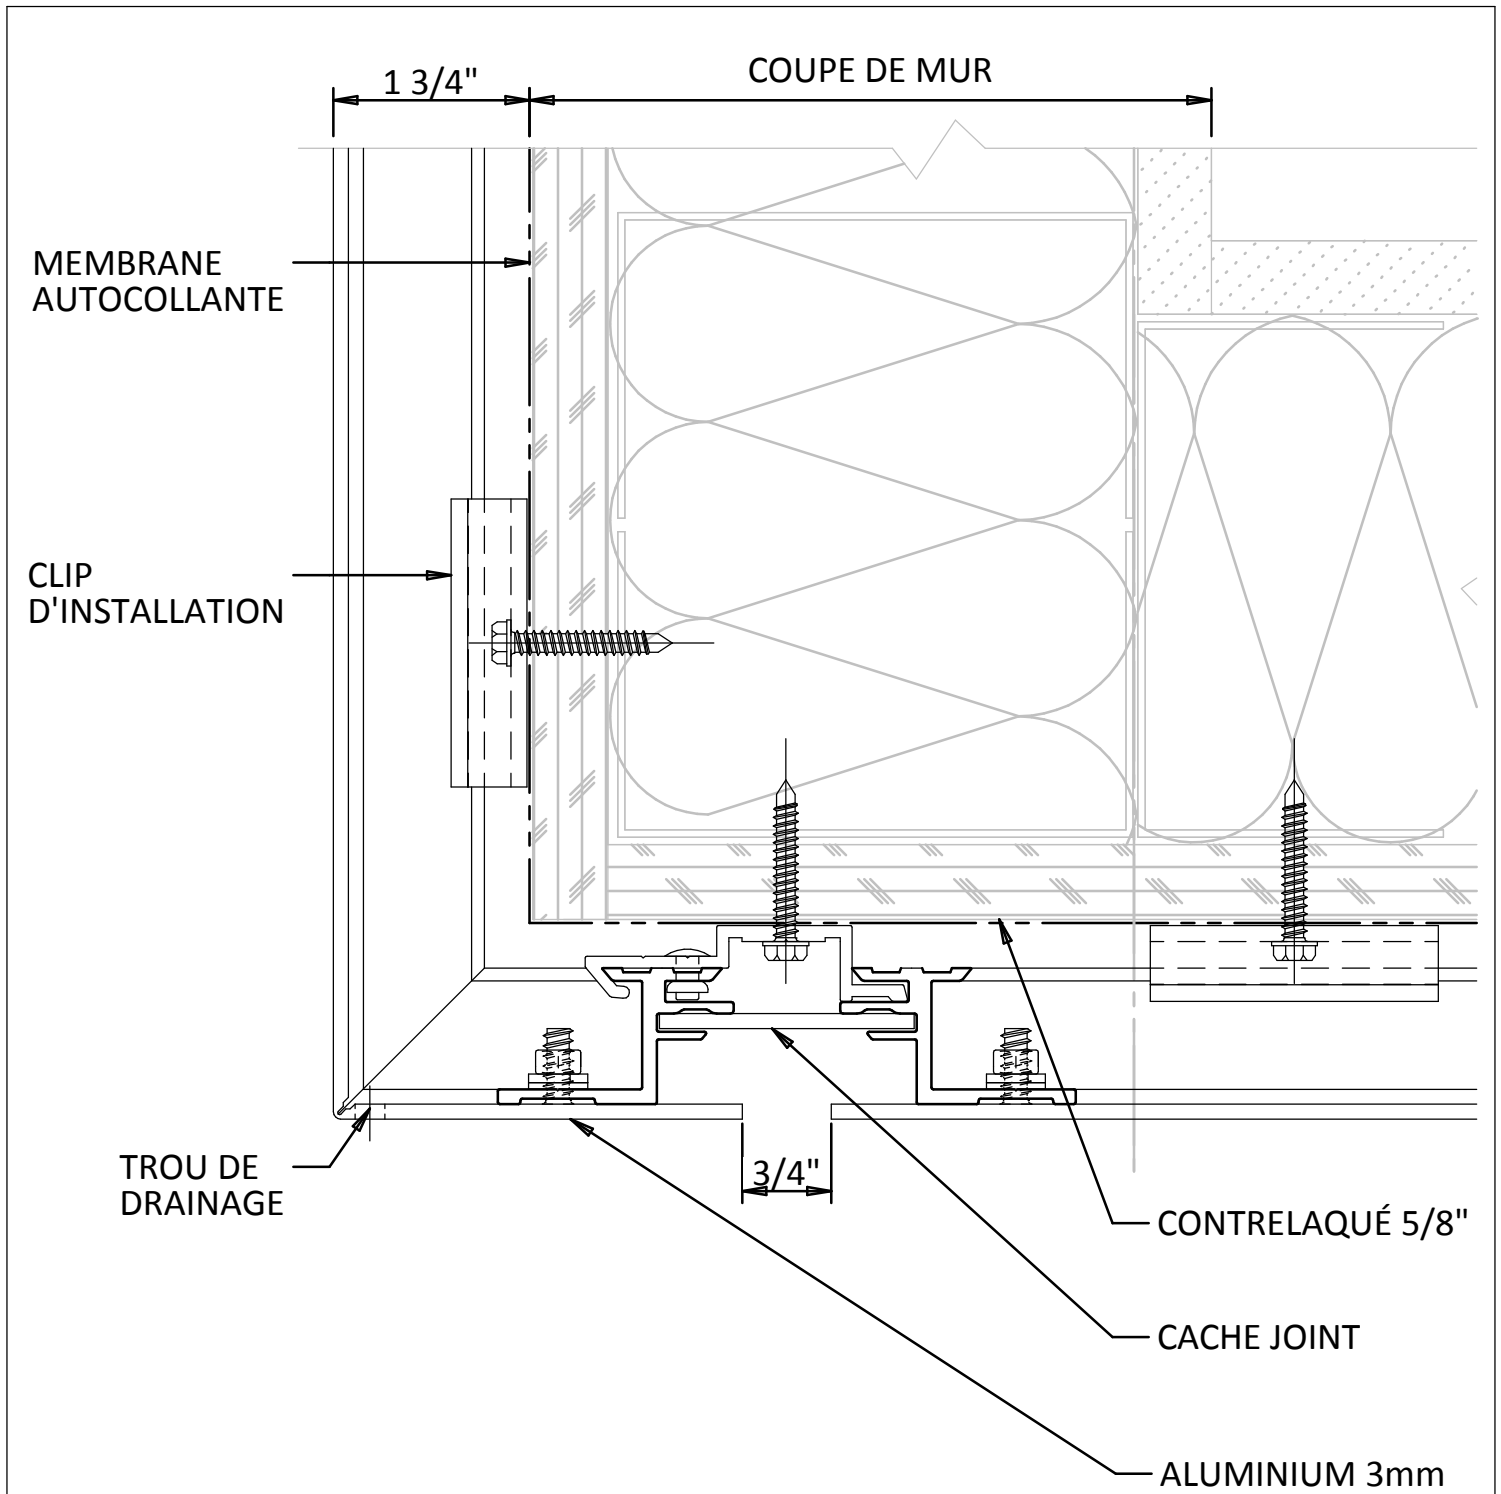

*M 1000*

8

ALUMINIUM 3mm

CLIP D'INSTALATION

CACHE JOINT