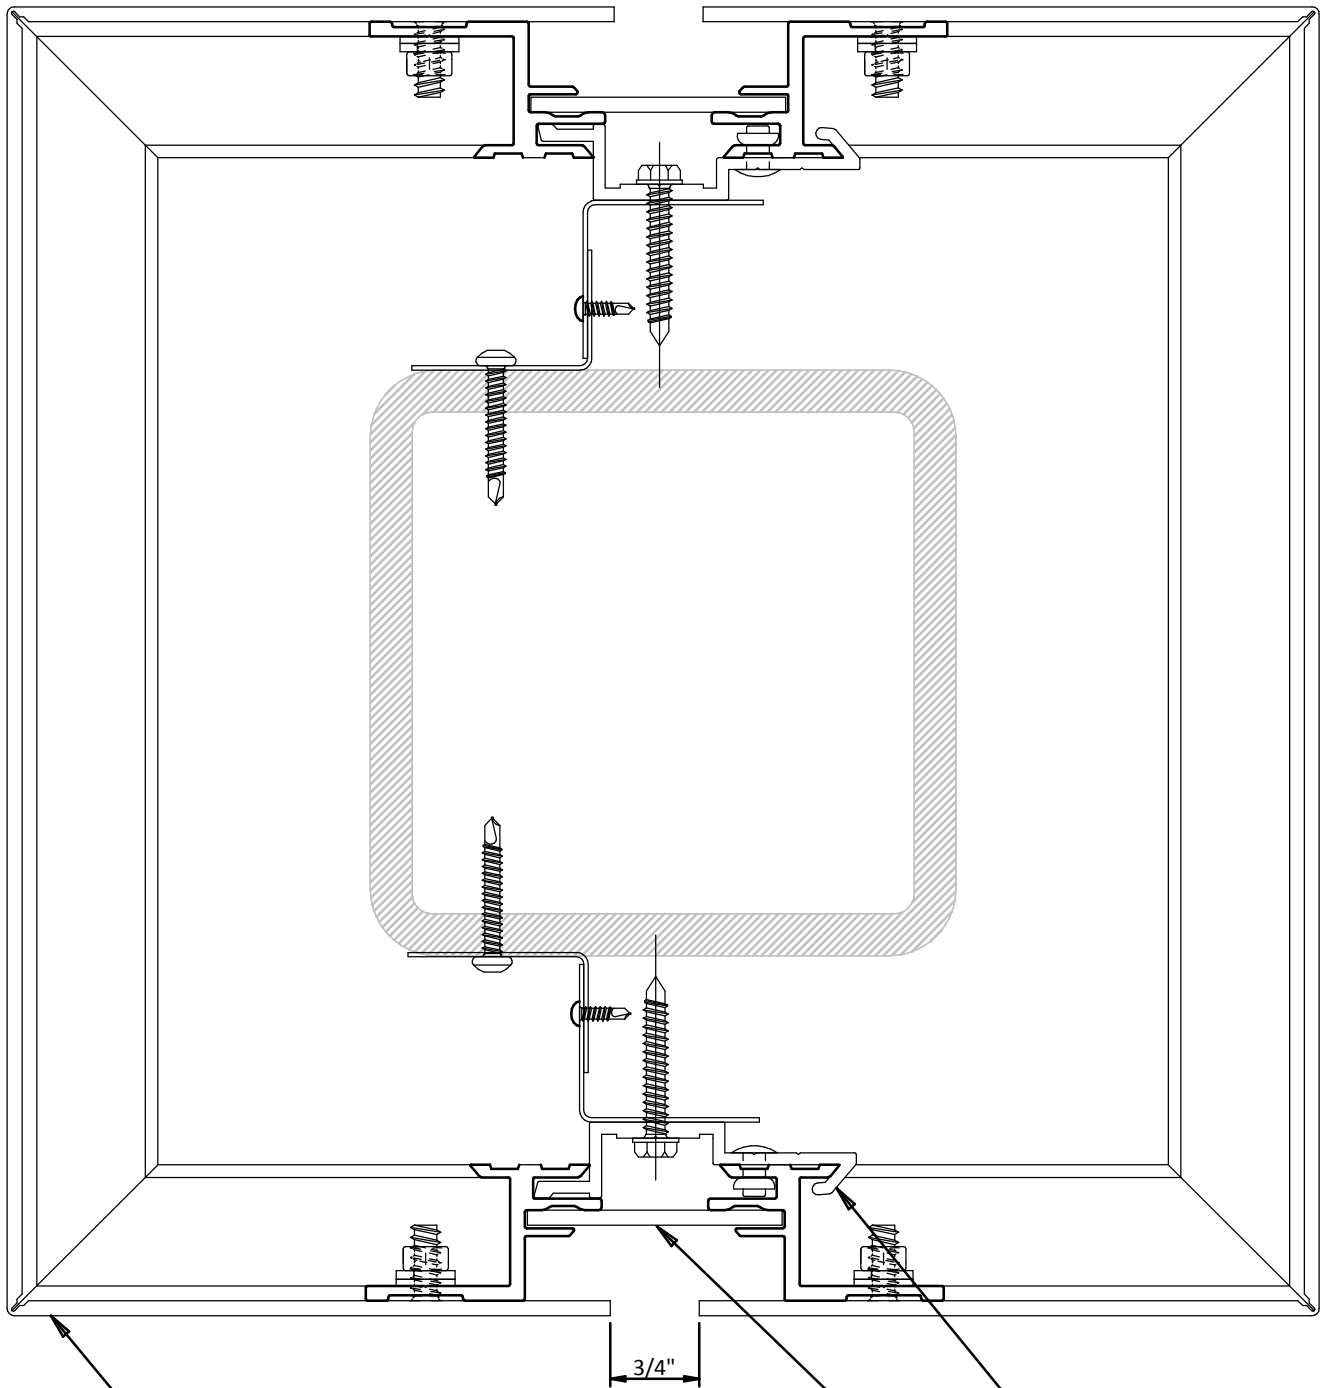

*M 1000*

8

ALUMINIUM 3mm

CLIP D'INSTALATION

CACHE JOINT