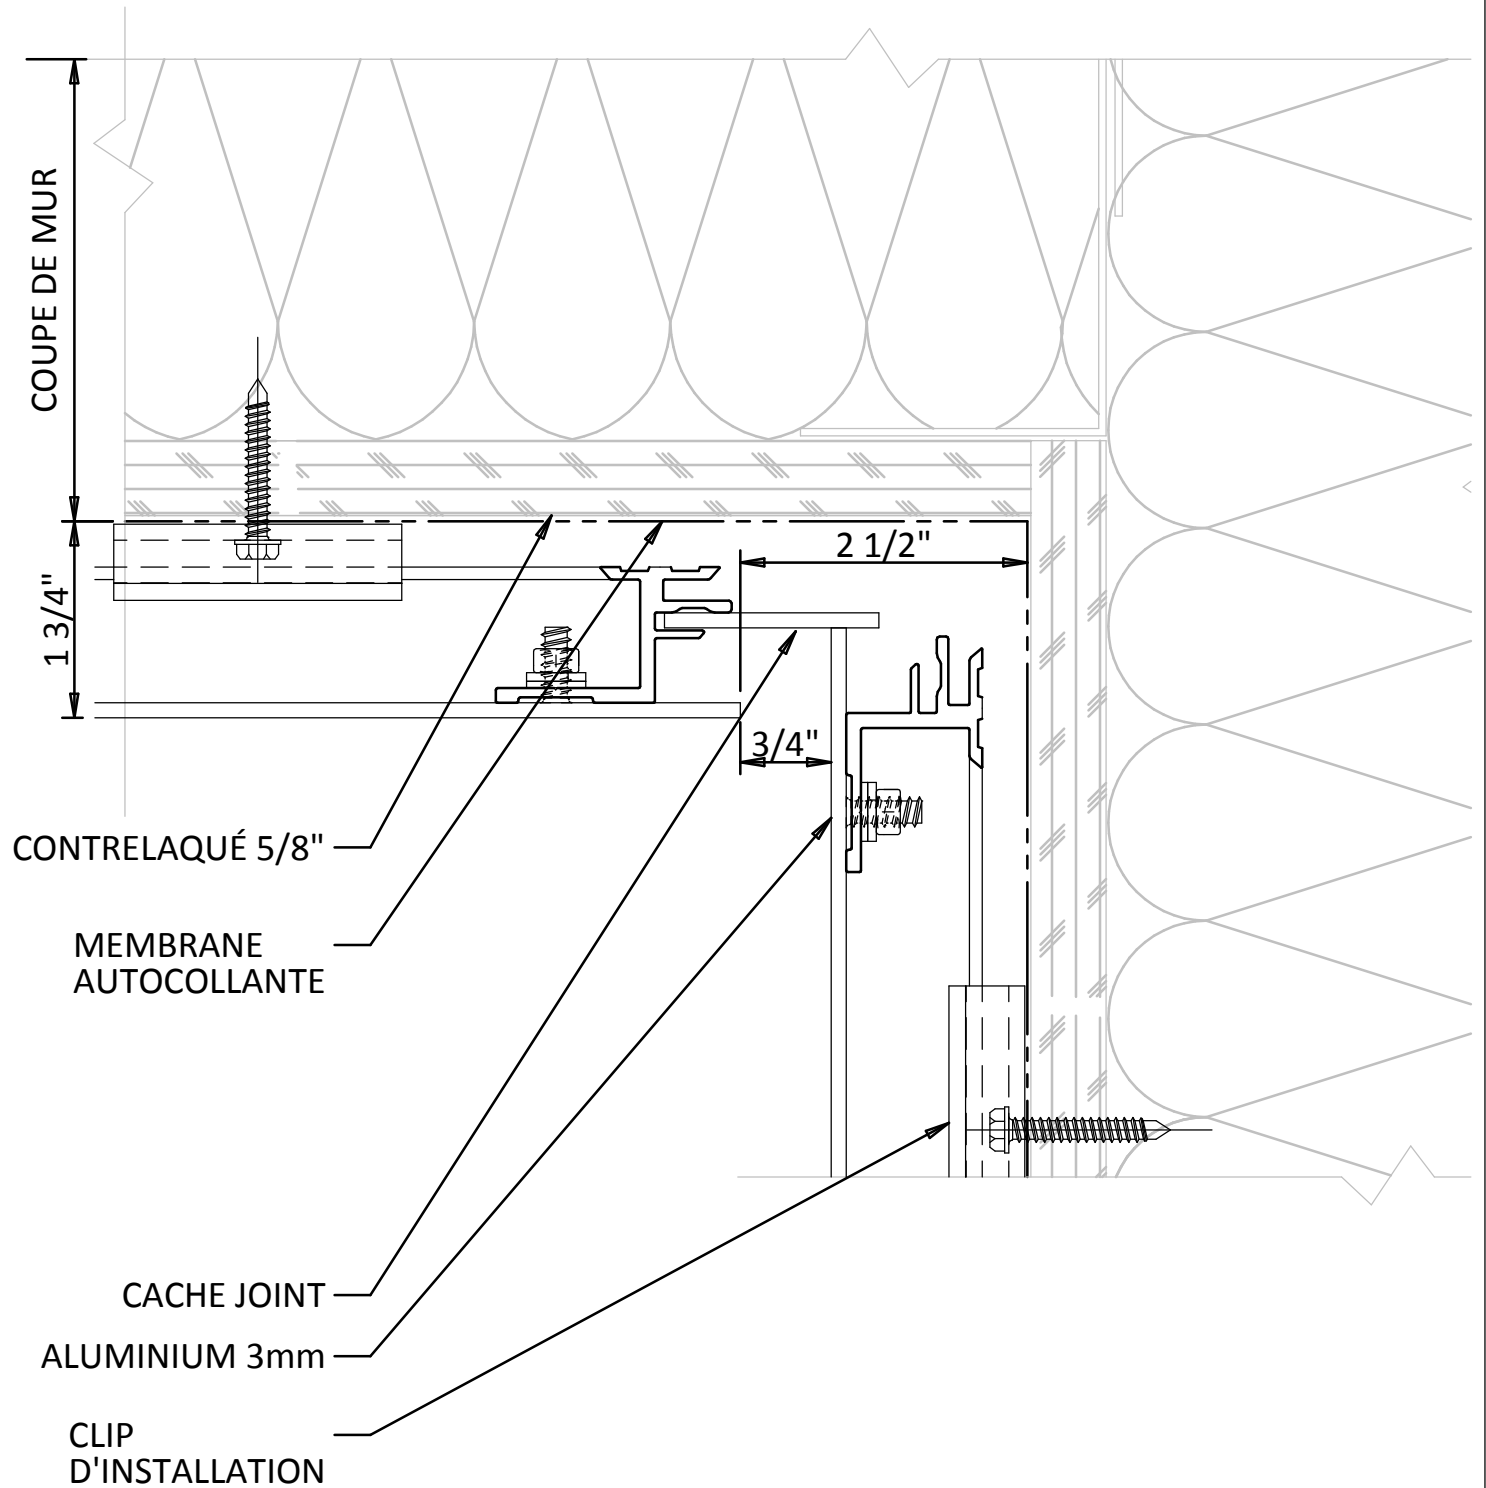

*M 1000*

8

ALUMINIUM 3mm

CLIP D'INSTALATION

CACHE JOINT