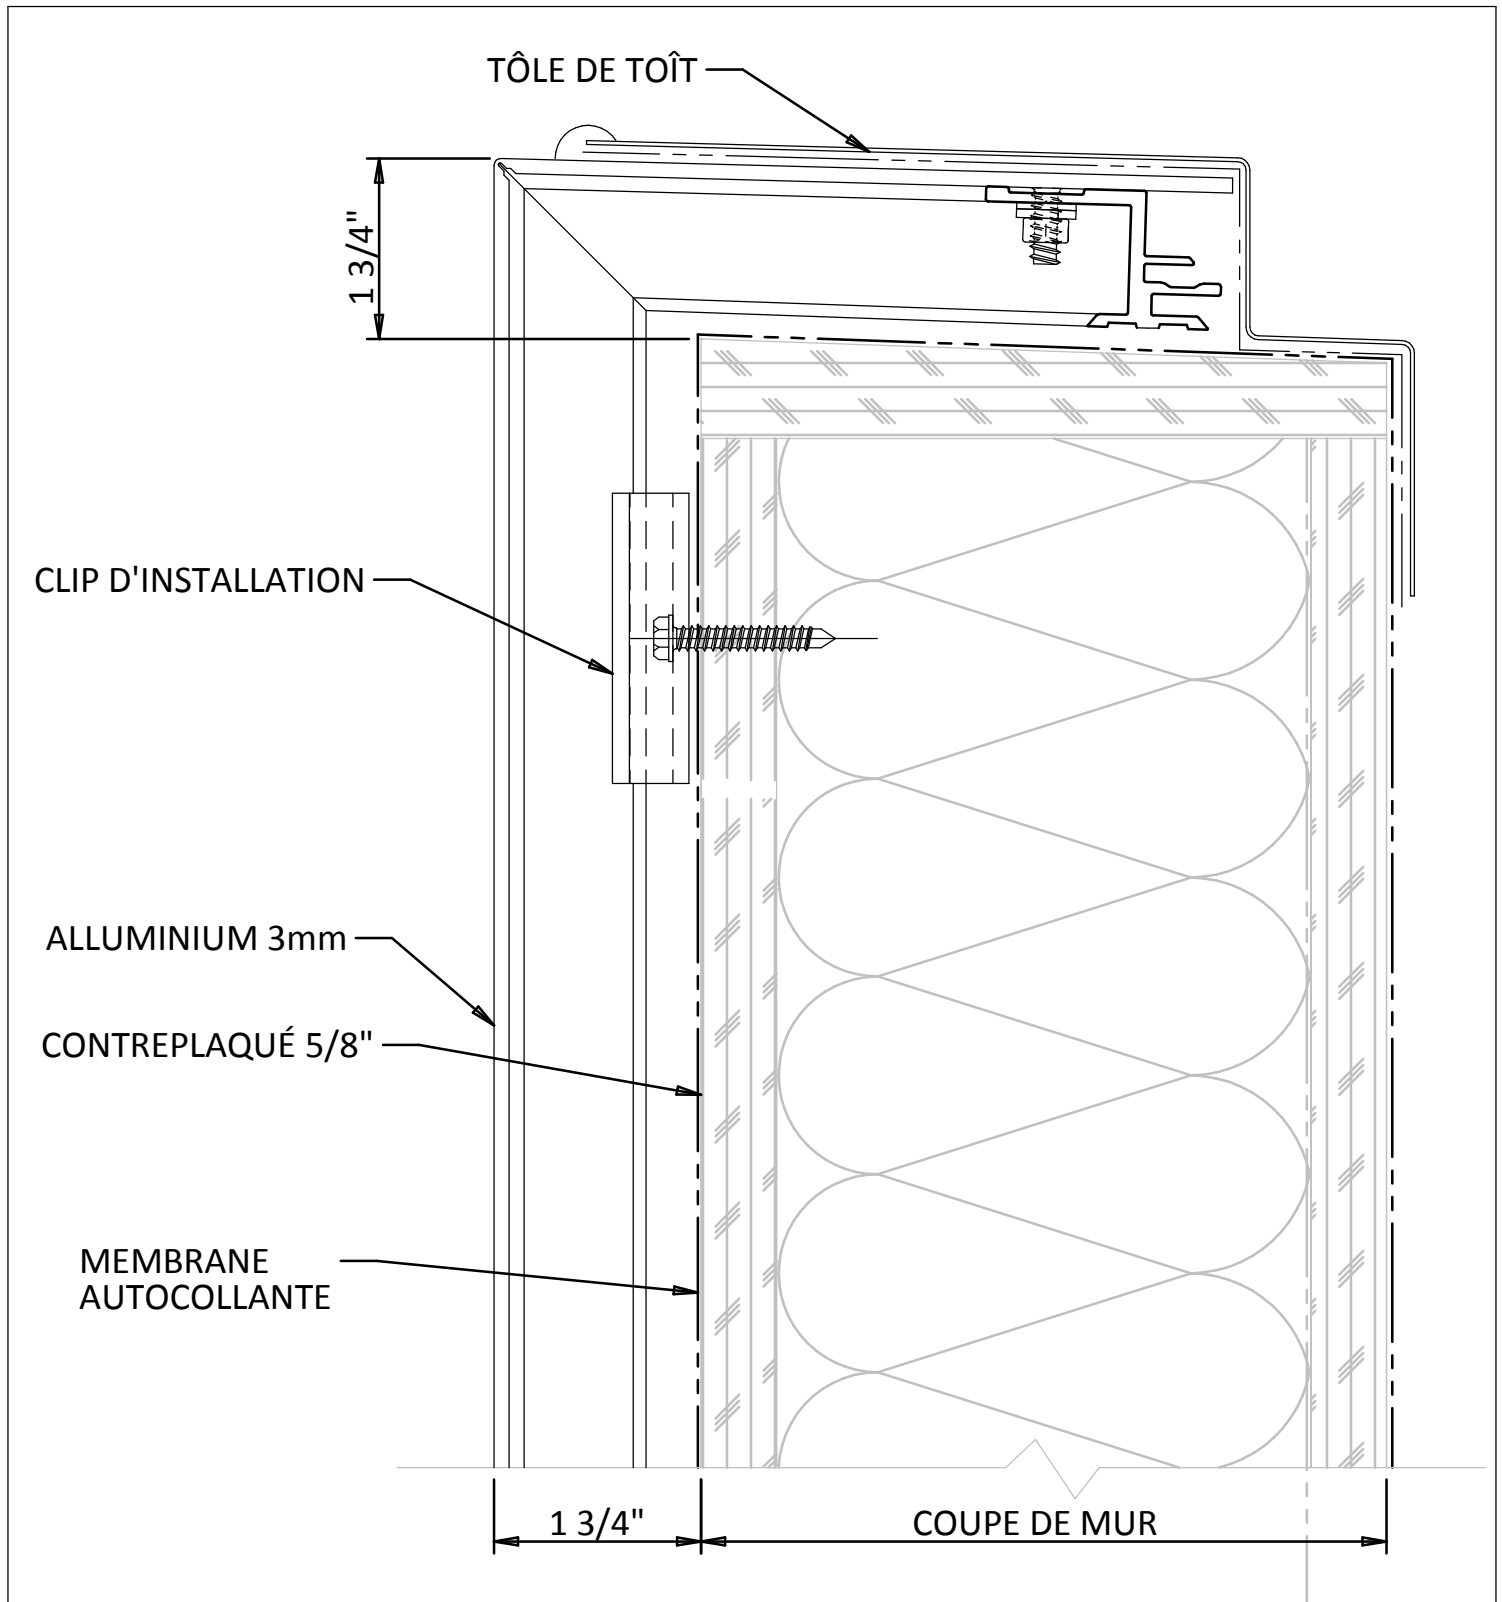

MULTIPLIS

expertise / solution / réalisation

Multi-Plis inc.:

545 Lanaudière suite 2

Repentigny, Québec

J6A-7N1

Téléphone: (450) 654-2771

Télécopieur: (450) 654-8601

web: www.multiplis.qc.ca

DÉTAIL DE PARAPET

M 1000

7c