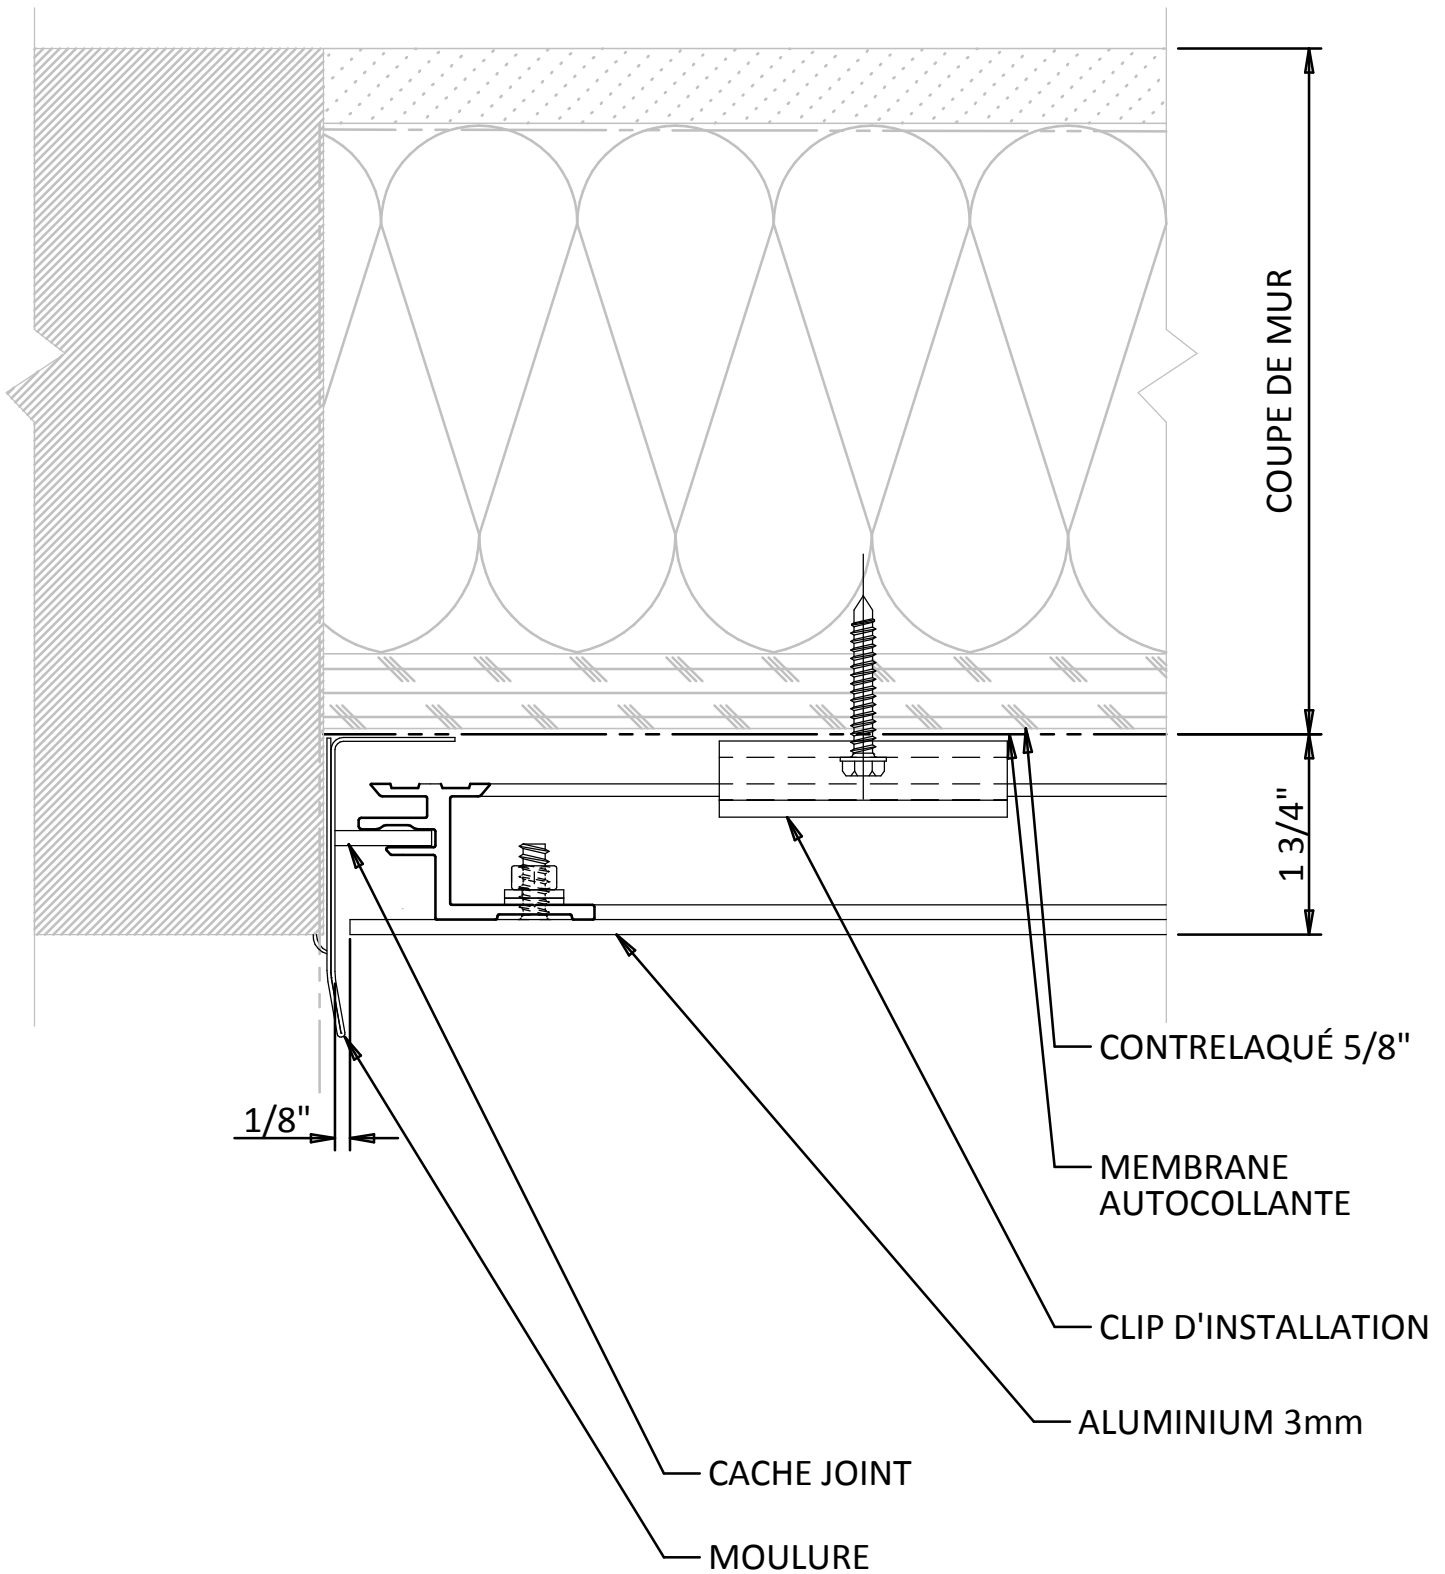

*M 1000*

8

ALUMINIUM 3mm

CLIP D'INSTALATION

CACHE JOINT